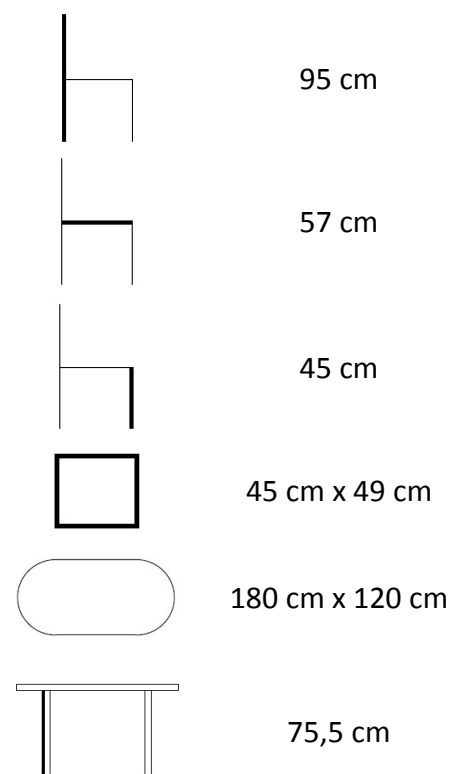

www.texim.cz

TEXIM

HRADEC KRÁLOVÉ

Jepara I.

teakový set 1 + 6

345803

Teaková sestava z kvalitního teakového dřeva. Pohodlné sezení pro 6 osob. Dlouhá životnost, minimální údržba.

TEXIM s.r.o.
Kladská 331/14
500 03 Hradec Králové
texim@texim.cz
mob: +420 602 438 740

www.texim.cz